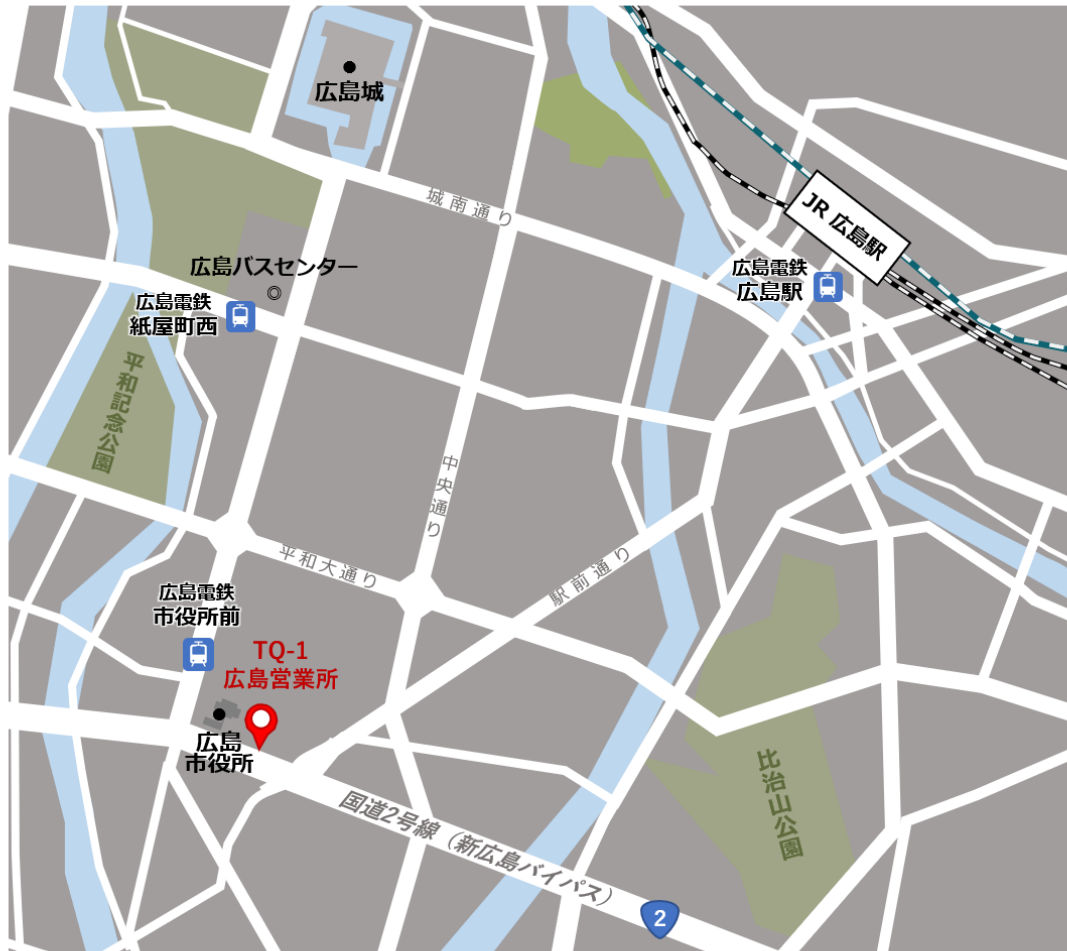

【案内図】

■お打合せのお客様

- ・JR広島駅からのアクセス
  広島電鉄（いずれも「市役所前」で下車してください 片道 190 円）
  【系統 1 番】 広島駅⇒(紙屋町経由)⇄広島港
  【系統 3 番】 西広島駅⇒広島港
  【系統 7 番】 横川駅⇒広電本社前
- ・広島空港からのアクセス
  リムジンバス「広島バスセンター」まで約 50 分（片道 1370 円）
  広島バスセンターより、南方面へ徒歩 20 分
  または路面電車「紙屋町西」→「市役所前」下車（所要時間：約 10 分 片道 190 円）

市役所前で降りられましたら、市役所から 2 号線沿いに 100m 程度で左手に当該ビル入口が御座います。

～ 以上 ～